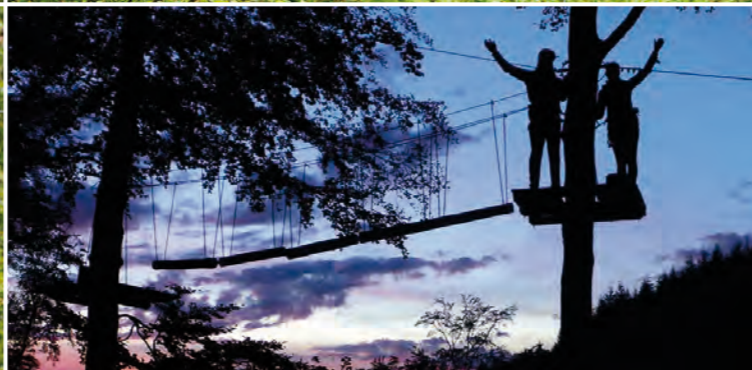

ZIPLINE

De sensatie van een unieke ervaring, de liefde voor de natuur en het streven naar het buitengewone ZIP IT !!!

- 12 adembenemende ziplines incl. Mega-ziplines over het gehele Berlinger beekdal
- spectaculaire panorama uitzichten
- ongelooflijke ritten tot 50 meter hoog
- puur adrenaline dat door je kernen stroomt
- 2 spannenden hangbruggen
- Base-jump vanaf 15 meter hoogte
- en heel veel plezier!

Onze professioneel opgeleide gidsen zorgen ervoor dat je zipline-avontuur veilig, interessant en onvergetelijk is. EifelAdventures zipline tochten – genoeg avontuur voor je hele leven in slechts 2,5 uur. Zo snel, so uniek!

Reserveren wordt aanbevolen.

Tochten: 10:00, 11:00, 12:30, 14:00, 15:30, 16:30, 18:00 uur
Nacht-Ziplining: 20:00 uur

ALLE INFORMATIE EN PRIJZEN

ADVENTURE-MINIGOLF

Adventure-Minigolf is de geslaagde combinatie van natuur, sport en avontuur. Op een terrein van in total 2.500 m² bespeel je 18 banen in een prachtige omgeving. Alle hindernissen hebben een eigen thema van de regionale omgeving. De banen bestaan uit kunstgras. Als hindernissen worden natuurlijke materialen gebruikt, zoals boomstammen, rotsen en heuvels. Speel de bal rondom onze boomstammen, tref het juiste muizen-gat en steek de beek over en bewijs dat je een echte Adventure-Minigolfer bent.

Ons terrein biedt een bijzondere flair om je avontuur te genieten of je in een hangmat te ontspannen!

ALLE INFORMATIE EN PRIJZEN

VOETBAL-BILJART

**DE IDEALE FUNSPORT
VOOR GROTE EN KLEINE AVONTURIERS!**

Voetbal-Biljart is een mix van voetbal en biljart. Je speelt hierbij op de grootste biljarttafel of het kleinste voetbalveld ter wereld. Deze actieve sport is een succesvolle combinatie van balgevoel, spellinzicht en plezier.

ALLE INFORMATIE EN PRIJZEN