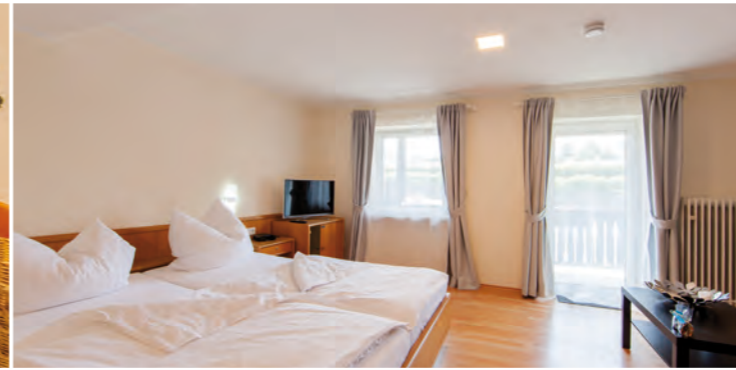

UNSERE HIGHLIGHTS

ENTSPANNUNG INMITTEN DER NATUR, GEKOPPELT MIT AUSSERGEWÖHNLICHEN ABENTEUERN!

Lust auf eine Reise der besonderen Art? Eine kleine Auszeit vom Alltag mit dem gewissen Etwas wäre genau das Richtige für dich? Dann haben wir exakt das, wonach du suchst, egal ob Kurztrip, Romantikwochenende, Familienurlaub oder Abenteuerprogramm PUR. Wir bieten dir die perfekte Übernachtung!

Unsere Highlights auf einen Blick:

- modern eingerichtete Suiten, Appartements und eine Ferienwohnung
- alle unsere Unterkünfte verfügen über einen Balkon bzw. eine Terrasse mit wundervollem Ausblick über die umliegende Landschaft
- gemütlich eingerichteter Frühstücksraum
- Biergarten im angeschlossenen Ferien- und Freizeitpark EifelAdventures mit der Möglichkeit zum Eis schlemmen,

hausgemachte Kuchen essen, Cocktails trinken oder Relaxen in der Hängematte

- erstklassige Abenteuer-Erlebnisse: Adventure-Minigolf, Ziplining, Cross-Boule, Boccia und Fussball-Billard
- ergänzendes Übernachtungsabenteuer im Baumzelt „Träumen in den Bäumen“
- perfekte Lage inmitten der Natur - ideal für ausgiebige Wander- und Fahrradtouren (direkt am Wander- und Fahrradweg gelegen)
- große Sonnenterrasse und Grünflächen
- gratis WLAN
- kostenlose Parkplatznutzung
- Unterstellmöglichkeiten für Motorräder sowie Fahrräder
- Tagungsraum mit Beamer, Flipchart und Moderationskoffer

Das Zusammenspiel von Abenteuer und Naturnähe lässt deinen Aufenthalt bei uns unvergesslich werden!

APPARTEMENTS SONNENSCHNEE

2 - 3 Personen (40 m²)

Unsere Appartements verfügen über einen großzügigen Schlaf- und Wohnbereich mit Flachbildfernseher, eine modern ausgestattete Küchenzeile, ein komfortables Badezimmer mit Dusche und WC inkl. Fön, sowie einen Balkon. Darüber hinaus bieten wir kostenloses WLAN.

ALLE INFORMATIONEN UND PREISE ÜBERNACHTUNG & FRÜHSTÜCK ODER SELBSTVERPFLEGUNG

APPARTEMENTS SONNENTRAUM

4 - 5 Personen (45 m²)

Neben der gleichen großzügigen Ausstattung wie unsere Sonnenschein-Unterkünfte verfügen diese Appartements zusätzlich über ein separates Schlafzimmer mit zwei Einzelbetten.

ALLE INFORMATIONEN UND PREISE ÜBERNACHTUNG & FRÜHSTÜCK ODER SELBSTVERPFLEGUNG